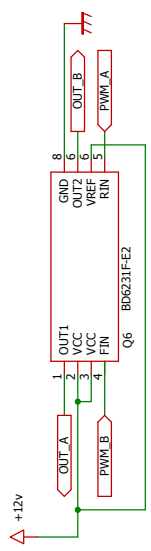

ICSP

Back EMF

Regulator

Motor Driver

MCU

MP3 decoder

AMP CLASS D

MemoryCard SLOT

Function LO

MP3Decoder V5	2016/03/31	Ver 1.07C
MP3Decoder_V5	http://www007.upp.so-net.ne.jp/hagoden/	

名古屋電鉄 http://www007.upp.so-net.ne.jp/hagoden/