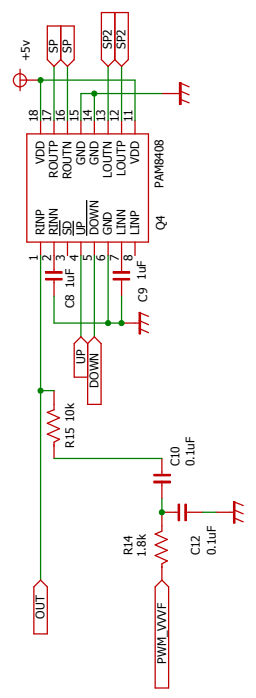

ICSP

Back EMF

Regulator

Motor Driver

MCU

MP3 decoder

AMP CLASS D

MemoryCard SLOT

Function LO

MP3Decoder V5	2016/03/31	Ver 1.07C
MP3Decoder_V5	http://www007.upp.so-net.ne.jp/hagoden/	

名古屋電鉄 http://www007.upp.so-net.ne.jp/hagoden/